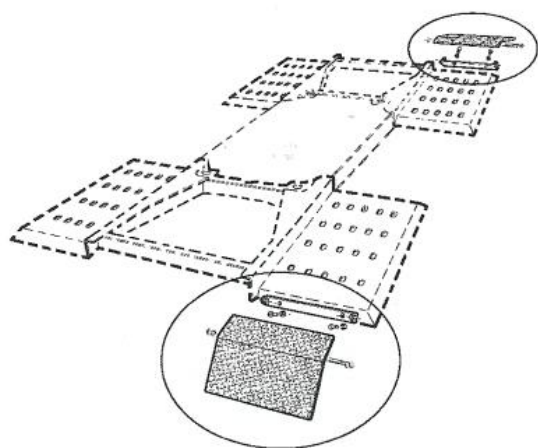

### Technische gegevens

Merk	: Silver
Toepassing	: op de Silver X-2503, X-2503CRV-FW
Uitvoering	: set afrijbeveiliging voor voor- en achterzijde van de hefbrug.